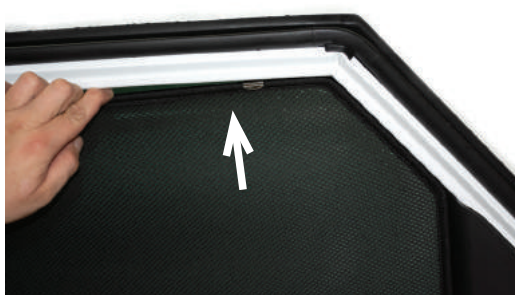

CL-M13 x 4

Side Shade Installation

STEP 1

STEP 2

STEP 3

STEP 4

STEP 5

STEP 6