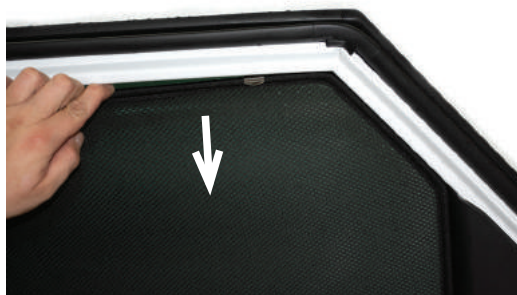

CL-M13 x 4

Side Shade Installation

STEP 1

STEP 2

STEP 3

STEP 4

STEP 5

STEP 6