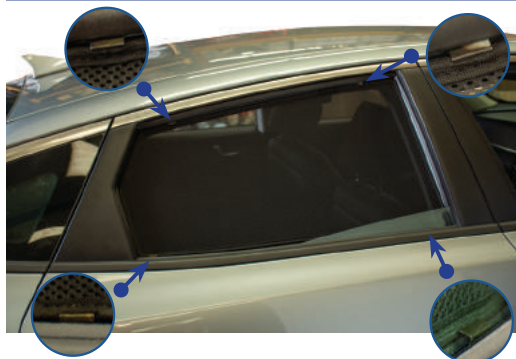

Installation

KIA OPTIMA 4DR
KIA-OPTI-4-A

Side Shade Installation

STEP 7

STEP 8

STEP 9

STEP 10

STEP 11