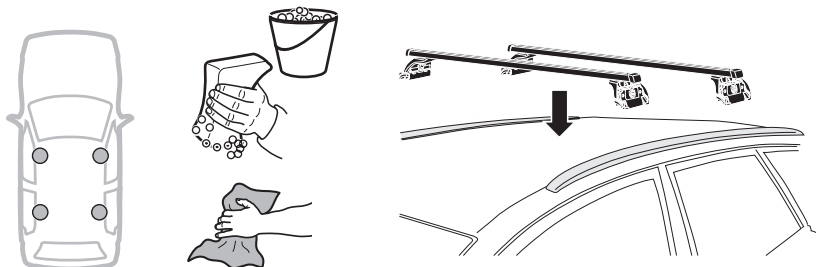

1

EN Only a few turns	ET Ainult mõni pööre	RO Doar câteva rotiri
DE Nur wenige Umdrehungen	LV Tikai daži apgriezieni	HU Csak néhány fordítás
FR Quelques tours uniquement	LT Tik keli pasukimai	EL Μόνο λίγες περιστροφές
NL Slechts enkele slagen	PL Wystarczy kilka obrotów	TR Yalnızca birkaç tur
IT Solo qualche giro	RU Только несколько оборотов	بعض دورات فقط AR
ES Sólo algunas vueltas	UK Лише декілька обертів	רק מספר סיבובים HE
PT Noções básicas	BG Само няколко завъртания	ZH 仅几圈
SV Endast några varv	CS Pouze několik otáček	JA 2～3回転のみ
DK Kun nogle få omgange	SK Len niekoľko otáčok	KO 몇 번만 돌리면 됨
NE Bare noen få omdreininger	SL Le nekaj obratov	TH เพียงสองสามรอบ
FI Vain muutama kierros	HR/BIH Samo nekoliko okreta	

i

2