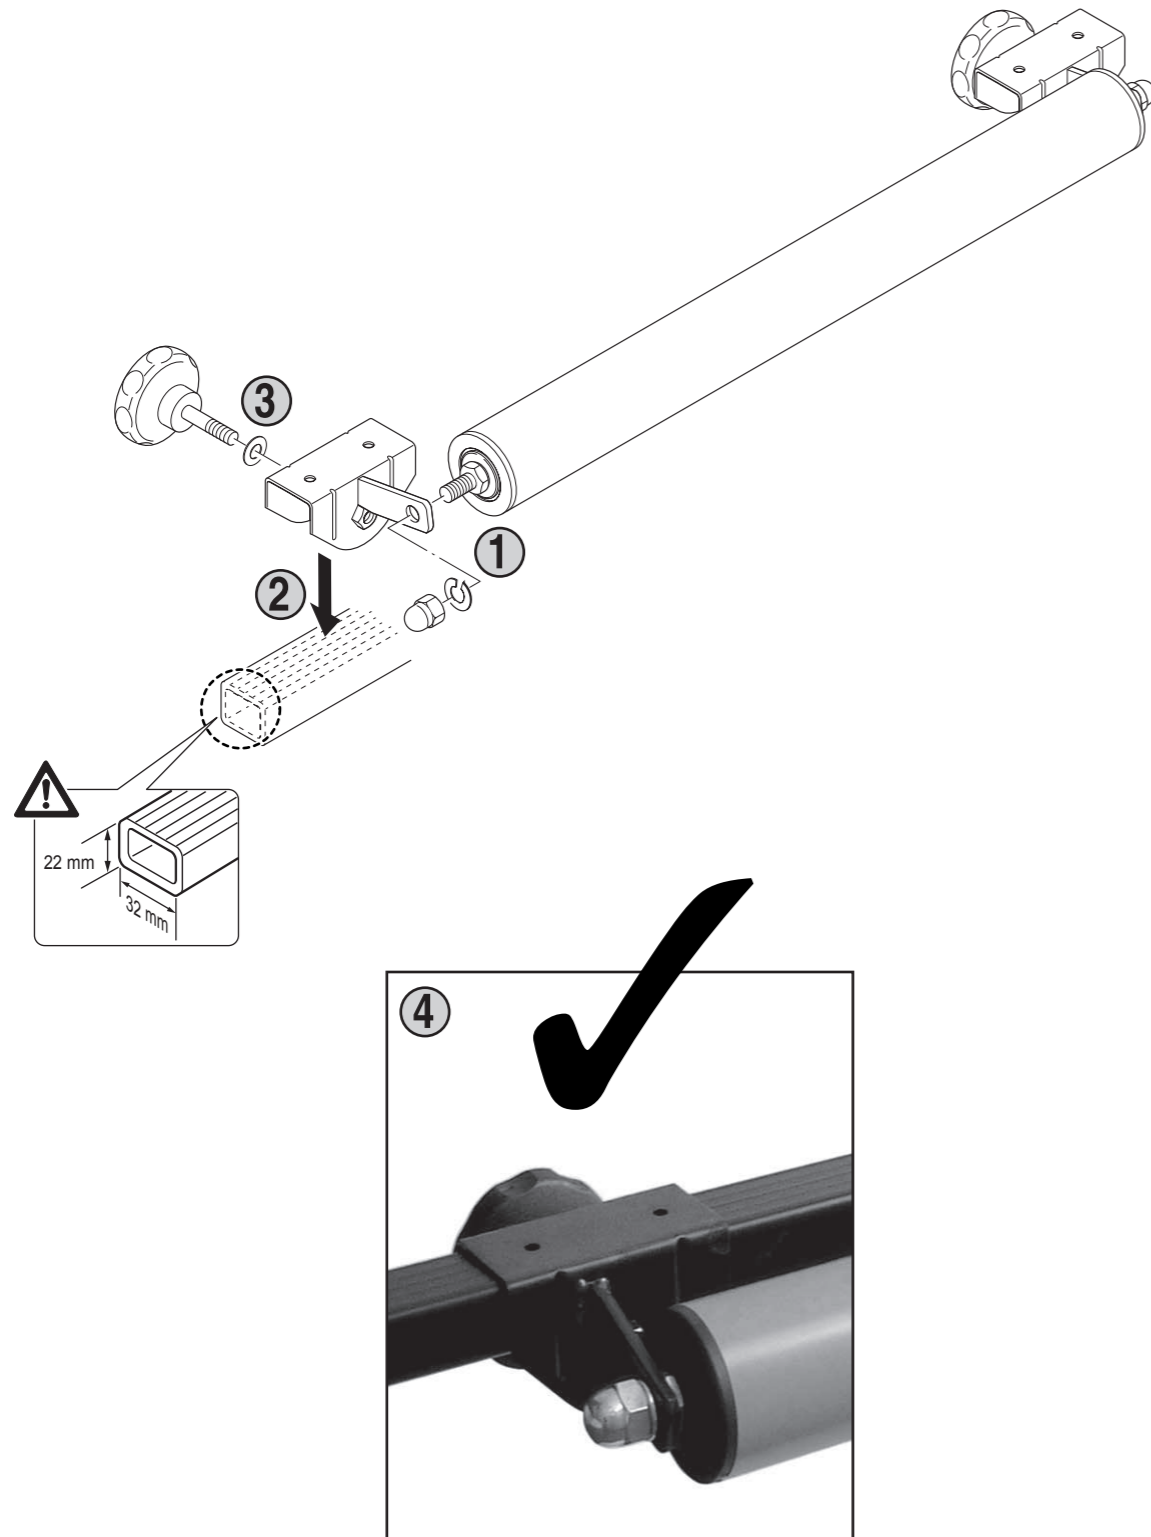

Atera

Atera

Art.-Nr. / Part-No.: 082 309

1

Atera
GERMAN ENGINEERING

Atera GmbH
Im Herrach 1
D-88299 Leutkirch
Internet: www.atera.de

© ATERA GmbH
Ref.-Nr.: 082 309_096998230900_992570037700
Stand/State: 15/07/2015 – Rev 00_Ver 02