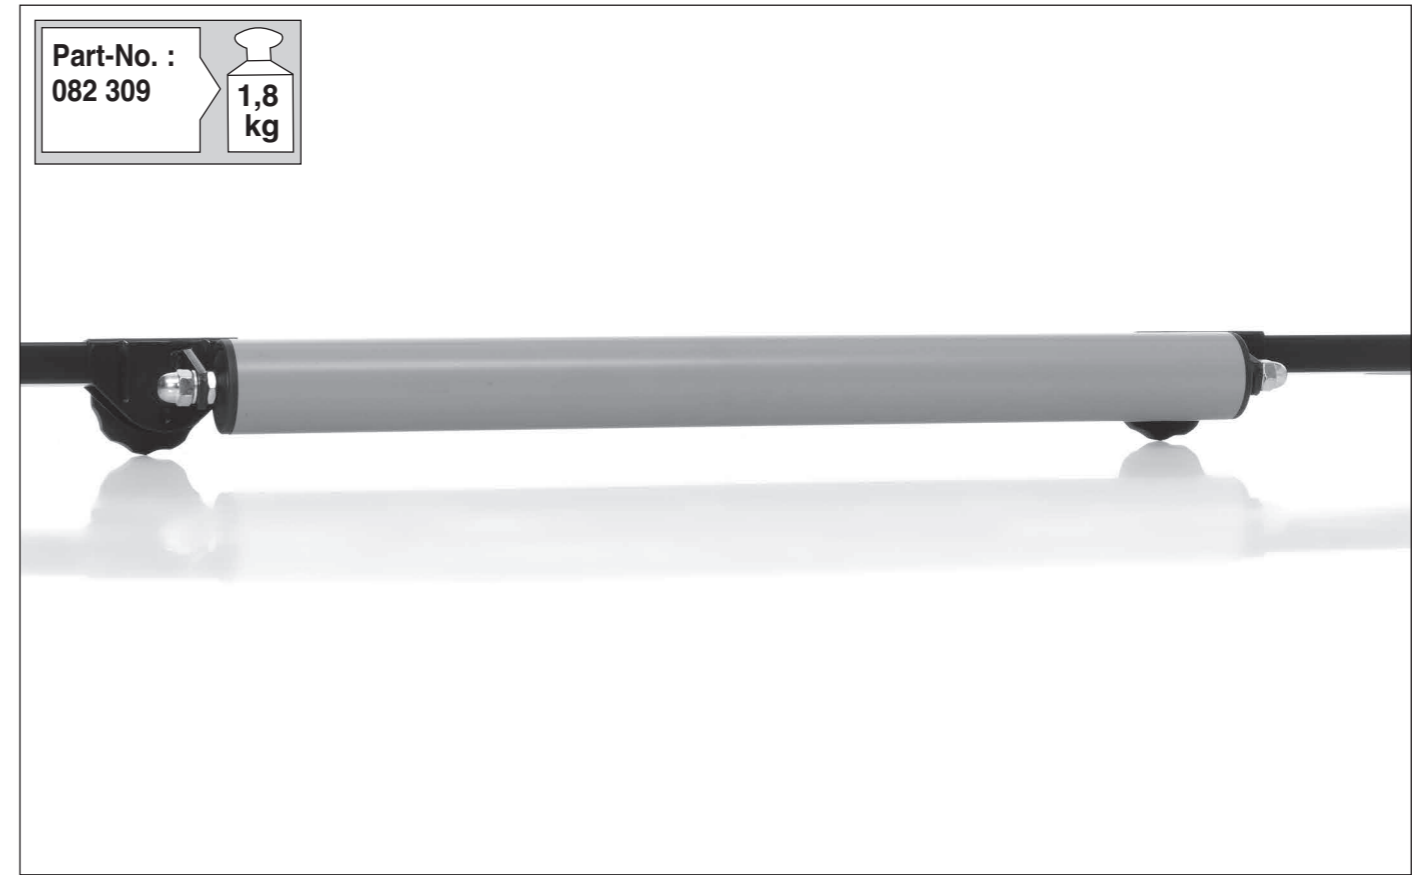

Atera

Atera

Art.-Nr. / Part-No.: 082 309

1

Atera
GERMAN ENGINEERING

Atera GmbH
Im Herrach 1
D-88299 Leutkirch
Internet: www.atera.de

© ATERA GmbH
Ref.-Nr.: 082 309_096998230900_992570037700
Stand/State: 15/07/2015 – Rev 00_Ver 02