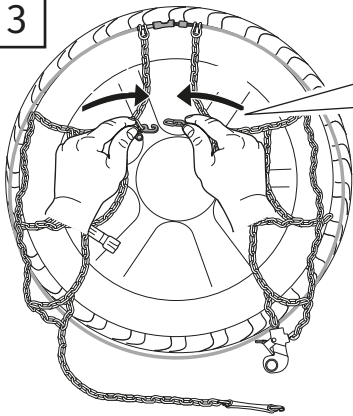

Instructions

CONTENTS

FITTING

3

4

5

EN

Each snow chain can fit several tyre sizes. It may happen that an adjustment of the snow chain dimension might be required in order to perfectly fit the tyre. This adjustment can be done using the adjusting links on the upper side chain.

IT

Ogni catena copre diverse misure di pneumatico. Per questo motivo, in alcuni casi, potrebbe essere necessaria la regolazione della dimensione della catena per calzare perfettamente il pneumatico. La regolazione può essere effettuata utilizzando le maglie di regolazione presenti sulla parte superiore della catena laterale.

DE

Jede Kette kann auf mehrere Reifengröße passen. Es kann sein, dass eine Anpassung der Kettengröße erforderlich ist, um auf den Reifen perfekt zu passen. Das kann beim Verwenden der Regulierungsglieder auf der oberen Seitenketten gemacht werden.

FR

Chaque chaîne à neige peut se monter sur plusieurs tailles de pneus. Un ajustement de la dimension chaînes à neige peut être nécessaires afin de s'adapter parfaitement à la roue. Ce réglage peut être effectué en utilisant les maillons de régulation positionné sur la partie supérieur de la chaîne latérale.