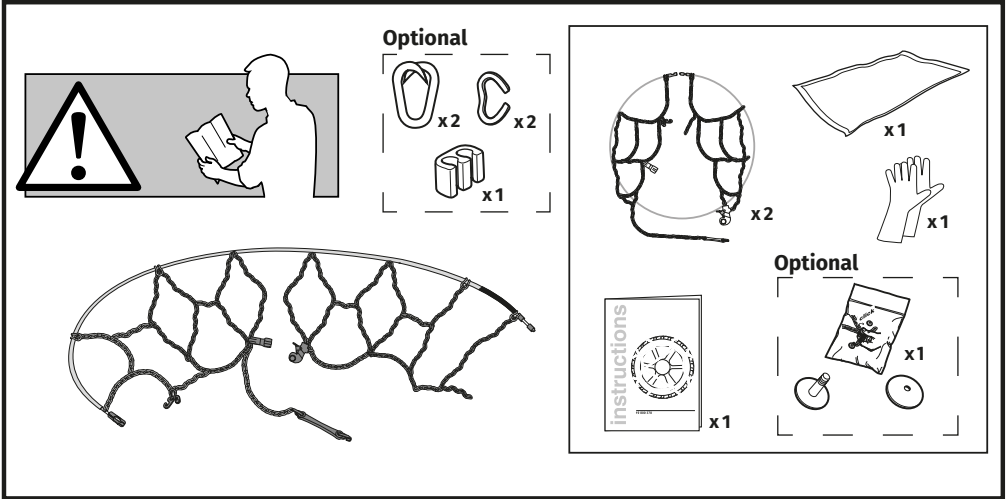

Instructions

CONTENTS

FITTING

3

4

5

EN

Each snow chain can fit several tyre sizes. It may happen that an adjustment of the snow chain dimension might be required in order to perfectly fit the tyre. This adjustment can be done using the adjusting links on the upper side chain.

IT

Ogni catena copre diverse misure di pneumatico. Per questo motivo, in alcuni casi, potrebbe essere necessaria la regolazione della dimensione della catena per calzare perfettamente il pneumatico. La regolazione può essere effettuata utilizzando le maglie di regolazione presenti sulla parte superiore della catena laterale.

DE

Jede Kette kann auf mehrere Reifengröße passen. Es kann sein, dass eine Anpassung der Kettengröße erforderlich ist, um auf den Reifen perfekt zu passen. Das kann beim Verwenden der Regulierungsglieder auf der oberen Seitenketten gemacht werden.

FR

Chaque chaîne à neige peut se monter sur plusieurs tailles de pneus. Un ajustement de la dimension chaînes à neige peut être nécessaires afin de s'adapter parfaitement à la roue. Ce réglage peut être effectué en utilisant les maillons de régulation positionné sur la partie supérieur de la chaîne latérale.