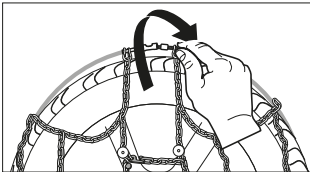

Instructions

CONTENTS

FITTING

3

4

5

EN

Each snow chain can fit several tyre sizes. It may happen that an adjustment of the snow chain dimension might be required in order to perfectly fit the tyre. This adjustment can be done using the adjusting links on the upper side chain.

IT

Ogni catena copre diverse misure di pneumatico. Per questo motivo, in alcuni casi, potrebbe essere necessaria la regolazione della dimensione della catena per calzare perfettamente il pneumatico. La regolazione può essere effettuata utilizzando le maglie di regolazione presenti sulla parte superiore della catena laterale.

DE

Jede Kette kann auf mehrere Reifengröße passen. Es kann sein, dass eine Anpassung der Kettengröße erforderlich ist, um auf den Reifen perfekt zu passen. Das kann beim Verwenden der Regulierungsglieder auf der oberen Seitenketten gemacht werden.

FR

Chaque chaîne à neige peut se monter sur plusieurs tailles de pneus. Un ajustement de la dimension chaînes à neige peut être nécessaires afin de s'adapter parfaitement à la roue. Ce réglage peut être effectué en utilisant les maillons de régulation positionné sur la partie supérieur de la chaîne latérale.