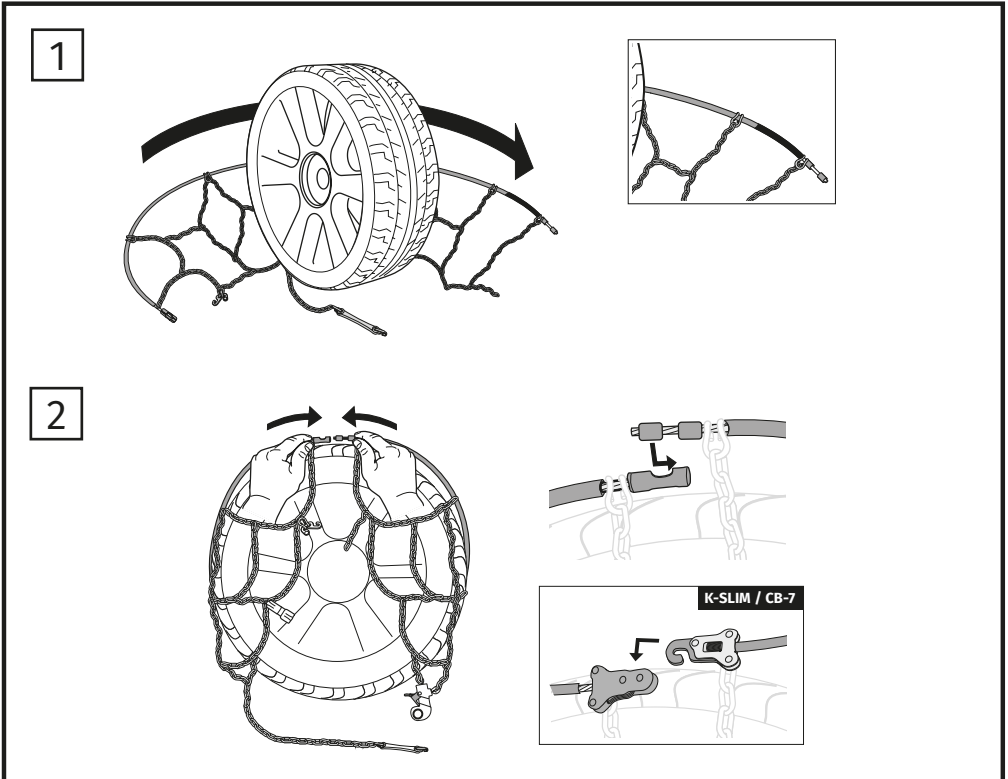

Instructions

CONTENTS

FITTING

3

4

5

EN

Each snow chain can fit several tyre sizes. It may happen that an adjustment of the snow chain dimension might be required in order to perfectly fit the tyre. This adjustment can be done using the adjusting links on the upper side chain.

IT

Ogni catena copre diverse misure di pneumatico. Per questo motivo, in alcuni casi, potrebbe essere necessaria la regolazione della dimensione della catena per calzare perfettamente il pneumatico. La regolazione può essere effettuata utilizzando le maglie di regolazione presenti sulla parte superiore della catena laterale.

DE

Jede Kette kann auf mehrere Reifengröße passen. Es kann sein, dass eine Anpassung der Kettengröße erforderlich ist, um auf den Reifen perfekt zu passen. Das kann beim Verwenden der Regulierungsglieder auf der oberen Seitenketten gemacht werden.

FR

Chaque chaîne à neige peut se monter sur plusieurs tailles de pneus. Un ajustement de la dimension chaînes à neige peut être nécessaires afin de s'adapter parfaitement à la roue. Ce réglage peut être effectué en utilisant les maillons de régulation positionné sur la partie supérieur de la chaîne latérale.