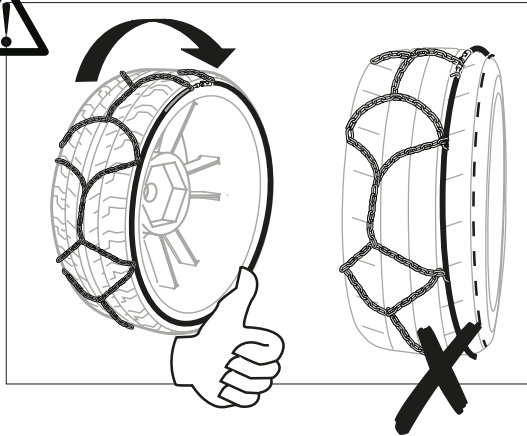

Instructions

CONTENTS

FITTING

3

4

5

EN

Each snow chain can fit several tyre sizes. It may happen that an adjustment of the snow chain dimension might be required in order to perfectly fit the tyre. This adjustment can be done using the adjusting links on the upper side chain.

IT

Ogni catena copre diverse misure di pneumatico. Per questo motivo, in alcuni casi, potrebbe essere necessaria la regolazione della dimensione della catena per calzare perfettamente il pneumatico. La regolazione può essere effettuata utilizzando le maglie di regolazione presenti sulla parte superiore della catena laterale.

DE

Jede Kette kann auf mehrere Reifengröße passen. Es kann sein, dass eine Anpassung der Kettengröße erforderlich ist, um auf den Reifen perfekt zu passen. Das kann beim Verwenden der Regulierungsglieder auf der oberen Seitenketten gemacht werden.

FR

Chaque chaîne à neige peut se monter sur plusieurs tailles de pneus. Un ajustement de la dimension chaînes à neige peut être nécessaires afin de s'adapter parfaitement à la roue. Ce réglage peut être effectué en utilisant les maillons de régulation positionné sur la partie supérieur de la chaîne latérale.