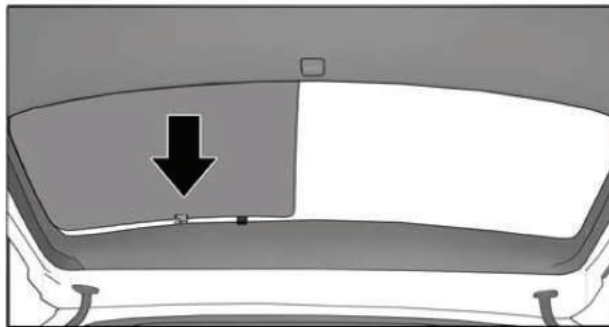

VW-GOLF-3-F

REAR SHADE INSTALLATION

④+⑤

④+⑤

④+⑤

Installation

VOLKSWAGEN GOLF (MK6) 3DR

VW-GOLF-3-F