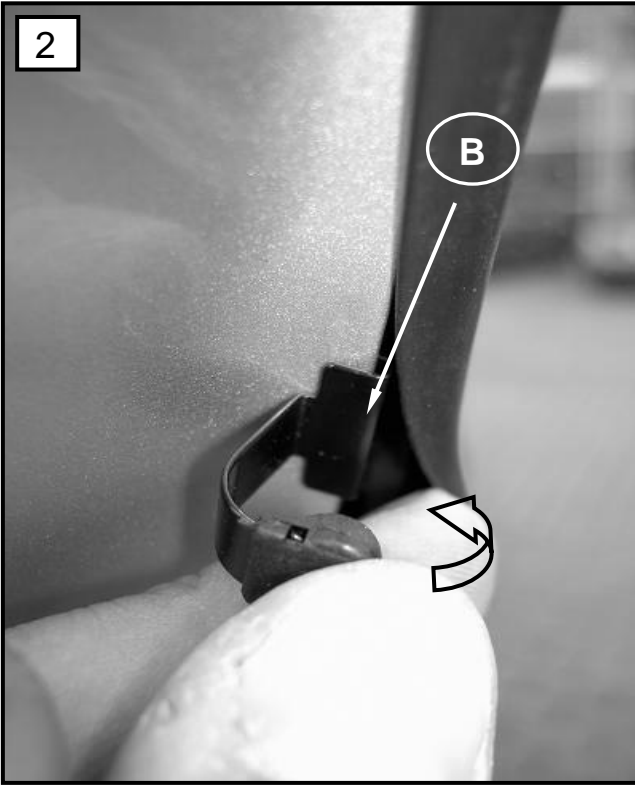

Einbauanleitung
Installation instructions
Instructions de montage
Instrucciones de montaje

Sonniboy Opel Zafira B 5-door, Tür hinten, Kleines Seitenfenster, Heckscheibe
2005- →
0078251ABC

A

↓ 2x

B

↓ 6x

C

↓ 2x