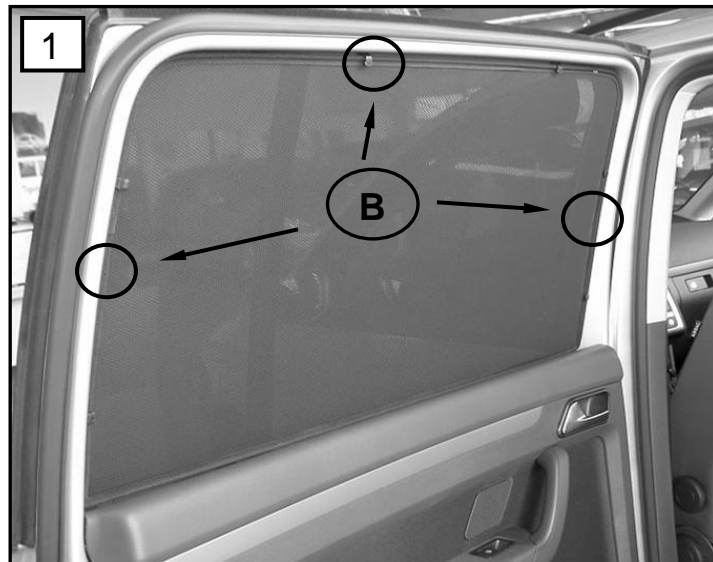

Einbauanleitung
Installation instructions
Instructions de montage
Instrucciones de montaje

Sonniboy Opel Zafira B 5-door, Tür hinten, Kleines Seitenfenster, Heckscheibe
2005- →
0078251ABC

A

↓ 2x

B

↓ 6x

C

↓ 2x