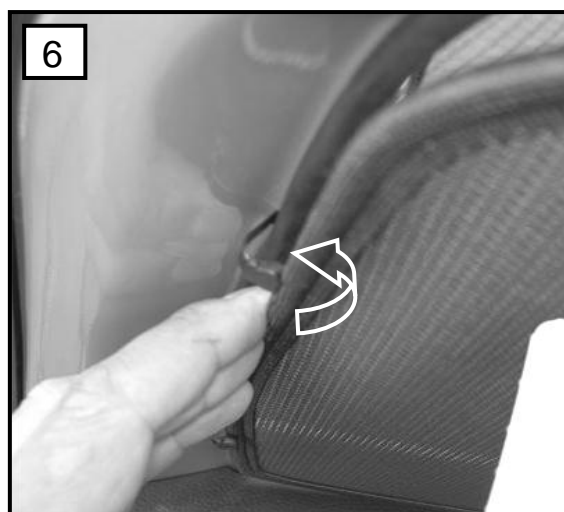

Einbauanleitung
Installation instructions
Instructions de montage
Instrucciones de montaje

Sonniboy Opel Zafira B 5-door, Tür hinten, Kleines Seitenfenster, Heckscheibe
2005- →
0078251ABC

A

↓ 2x

B

↓ 6x

C

↓ 2x