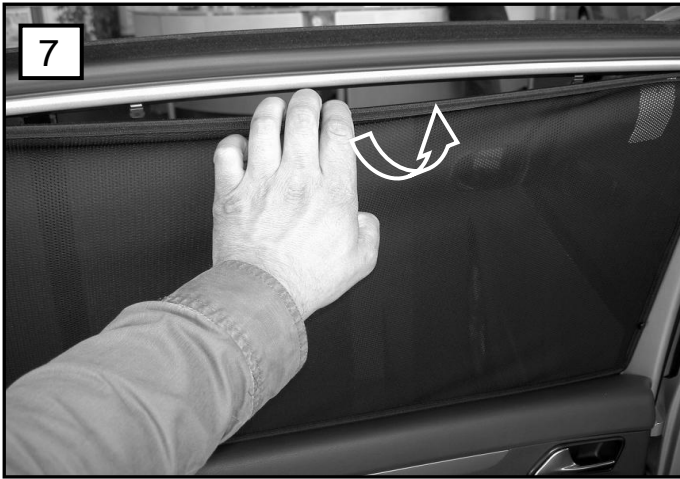

Einbauanleitung
Installation instructions
Instructions de montage
Instrucciones de montaje

Sonniboy Opel Zafira B 5-door, Tür hinten, Kleines Seitenfenster, Heckscheibe
2005- →
0078251ABC

A

↓ 2x

B

↓ 6x

C

↓ 2x