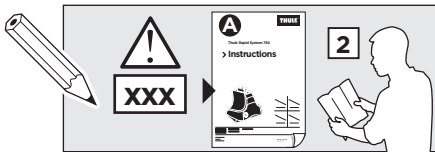

1

	X (scale)	X (mm)	X (inch)
<b>HYUNDAI Getz</b> , 3-dr Hatchback, 02-04, 05-11	32,5	976	38 <sup>3</sup> / <sub>8</sub>
<b>HYUNDAI Getz</b> , 5-dr Hatchback, 02-04, 05-11	32,5	976	38 <sup>3</sup> / <sub>8</sub>