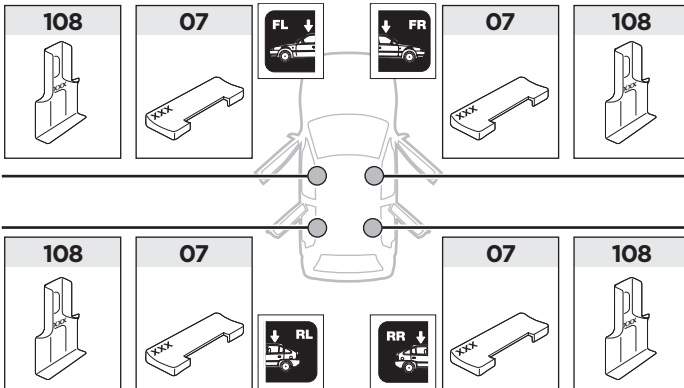

	Y (scale)	Y (mm)	Y (inch)
<b>HYUNDAI Getz</b> , 3-dr Hatchback, 02-04, 05-11	32,5	976	38 <sup>3</sup> / <sub>8</sub>
<b>HYUNDAI Getz</b> , 5-dr Hatchback, 02-04, 05-11	32,5	976	38 <sup>3</sup> / <sub>8</sub>

2

SRA

**HYUNDAI Getz, 3-dr Hatchback, 02-04, 05-11**

**HYUNDAI Getz, 5-dr Hatchback, 02-04, 05-11**

**3**

	W (mm)	Z (mm)	Y (mm)	W (inch)	Z (inch)	Y (inch)
<b>HYUNDAI Getz</b> , 3-dr Hatchback, 02-04, 05-11	<b>310</b>	<b>690</b>	<b>290</b>	<b>12 1/4</b>	<b>27 1/8</b>	<b>11 3/8</b>

	W (mm)	Z (mm)	W (inch)	Z (inch)
<b>HYUNDAI Getz</b> , 5-dr Hatchback, 02-04, 05-11	<b>330</b>	<b>700</b>	<b>13</b>	<b>27 1/2</b>