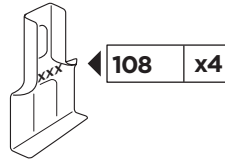

**Speed Limits:**

80 km/h 50 Mph	130 km/h 80 Mph
40 km/h 25 Mph	
km/h Mph	

ISO 11154-E

141281

C.20131125  
519-1281-02

Bring your life  
thule.com

x1

x1

1

	X (scale)	X (mm)	X (inch)
<b>HYUNDAI Getz</b> , 3-dr Hatchback, 02-04, 05-11	32,5	976	38 <sup>3</sup> / <sub>8</sub>
<b>HYUNDAI Getz</b> , 5-dr Hatchback, 02-04, 05-11	32,5	976	38 <sup>3</sup> / <sub>8</sub>

	Y (scale)	Y (mm)	Y (inch)
<b>HYUNDAI Getz</b> , 3-dr Hatchback, 02-04, 05-11	32,5	976	38 <sup>3</sup> / <sub>8</sub>
<b>HYUNDAI Getz</b> , 5-dr Hatchback, 02-04, 05-11	32,5	976	38 <sup>3</sup> / <sub>8</sub>

	W (mm)	Z (mm)	W (inch)	Z (inch)
<b>HYUNDAI Getz</b> , 5-dr Hatchback, 02-04, 05-11	<b>330</b>	<b>700</b>	<b>13</b>	<b>27 1/2</b>