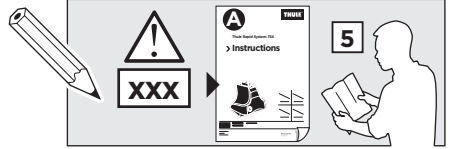

2

SRA

**HYUNDAI Getz, 3-dr Hatchback, 02-04, 05-11**

**HYUNDAI Getz, 5-dr Hatchback, 02-04, 05-11**

**3**

	W (mm)	Z (mm)	Y (mm)	W (inch)	Z (inch)	Y (inch)
<b>HYUNDAI Getz</b> , 3-dr Hatchback, 02-04, 05-11	<b>310</b>	<b>690</b>	<b>290</b>	<b>12 1/4</b>	<b>27 1/8</b>	<b>11 3/8</b>