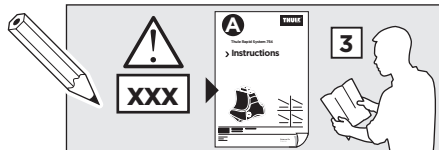

2

SRA

**HYUNDAI Getz, 3-dr Hatchback, 02-04, 05-11**

**HYUNDAI Getz, 5-dr Hatchback, 02-04, 05-11**

**3**

	W (mm)	Z (mm)	Y (mm)	W (inch)	Z (inch)	Y (inch)
<b>HYUNDAI Getz</b> , 3-dr Hatchback, 02-04, 05-11	<b>310</b>	<b>690</b>	<b>290</b>	<b>12 1/4</b>	<b>27 1/8</b>	<b>11 3/8</b>