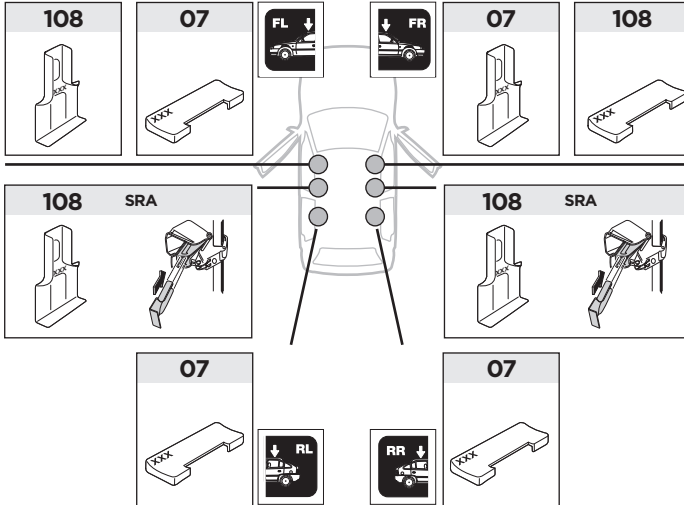

1

	X (scale)	X (mm)	X (inch)
<b>HYUNDAI Getz</b> , 3-dr Hatchback, 02-04, 05-11	32,5	976	38 <sup>3</sup> / <sub>8</sub>
<b>HYUNDAI Getz</b> , 5-dr Hatchback, 02-04, 05-11	32,5	976	38 <sup>3</sup> / <sub>8</sub>

	Y (scale)	Y (mm)	Y (inch)
<b>HYUNDAI Getz</b> , 3-dr Hatchback, 02-04, 05-11	32,5	976	38 <sup>3</sup> / <sub>8</sub>
<b>HYUNDAI Getz</b> , 5-dr Hatchback, 02-04, 05-11	32,5	976	38 <sup>3</sup> / <sub>8</sub>

2

SRA

**HYUNDAI Getz, 3-dr Hatchback, 02-04, 05-11**

**HYUNDAI Getz, 5-dr Hatchback, 02-04, 05-11**

**3**

	W (mm)	Z (mm)	Y (mm)	W (inch)	Z (inch)	Y (inch)
<b>HYUNDAI Getz</b> , 3-dr Hatchback, 02-04, 05-11	<b>310</b>	<b>690</b>	<b>290</b>	<b>12 1/4</b>	<b>27 1/8</b>	<b>11 3/8</b>

	W (mm)	Z (mm)	W (inch)	Z (inch)
<b>HYUNDAI Getz</b> , 5-dr Hatchback, 02-04, 05-11	<b>330</b>	<b>700</b>	<b>13</b>	<b>27 1/2</b>