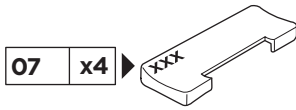

x1

x1

1

	X (scale)	X (mm)	X (inch)
HYUNDAI Getz, 3-dr Hatchback, 02-04, 05-11	32,5	976	38 ³/₈
HYUNDAI Getz, 5-dr Hatchback, 02-04, 05-11	32,5	976	38 ³/₈

	Y (scale)	Y (mm)	Y (inch)
HYUNDAI Getz, 3-dr Hatchback, 02-04, 05-11	32,5	976	38 ³/₈
HYUNDAI Getz, 5-dr Hatchback, 02-04, 05-11	32,5	976	38 ³/₈