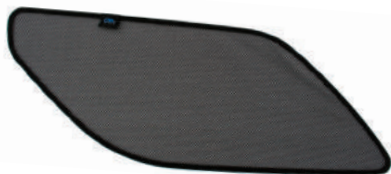

## Fixing Clips

Side Shades

Tailgate Shades

CL-M02 x 4

CL-M12 x 2

CL-M14 x 1