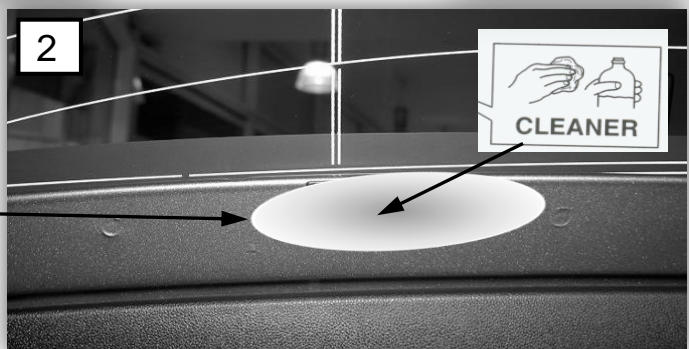

Sonniboy Alfa 159 5-door, Heckscheibe, Kleine Seitenscheibe, Tür hinten
2005 →
0078216ABC

E
↓ 2x

F
↓ 2x

G
↓ 2x

H
↓ 6x

I
↓ 1x