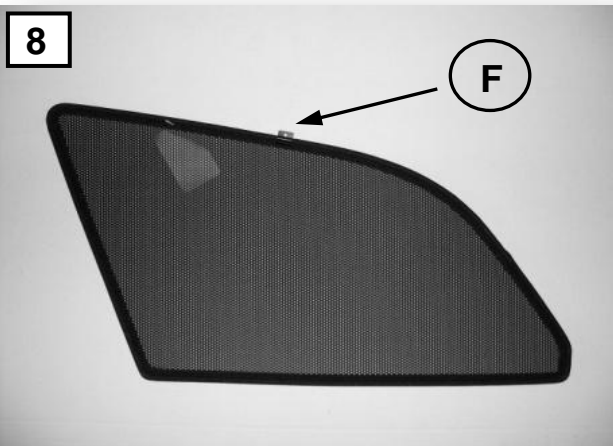

Sonniboy Alfa 159 5-door, Heckscheibe, Kleine Seitenscheibe, Tür hinten
2005 →
0078216ABC

E
↓ 2x

F
↓ 2x

G
↓ 2x

H
↓ 6x

I
↓ 1x