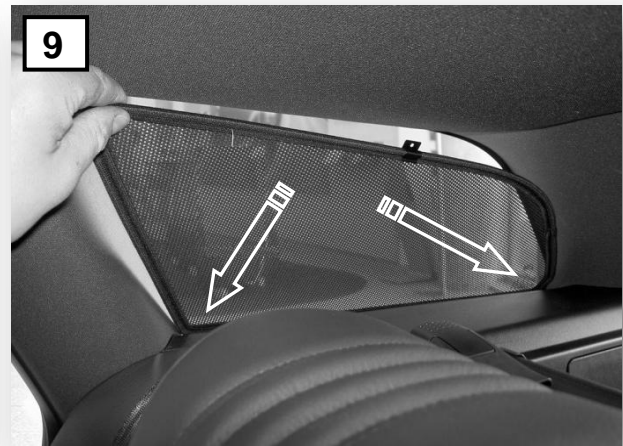

Sonniboy Alfa 159 5-door, Heckscheibe, Kleine Seitenscheibe, Tür hinten
2005 →
0078216ABC

E
↓ 2x

F
↓ 2x

G
↓ 2x

H
↓ 6x

I
↓ 1x