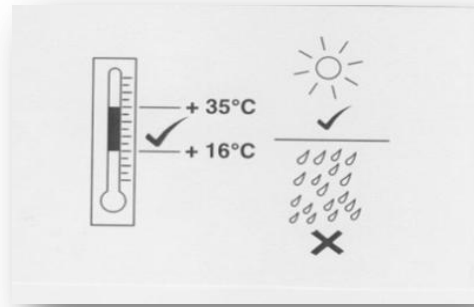

Sonniboy Alfa 159 5-door, Heckscheibe, Kleine Seitenscheibe, Tür hinten
2005 →
0078216ABC

E
↓ 2x

F
↓ 2x

G
↓ 2x

H
↓ 6x

I
↓ 1x