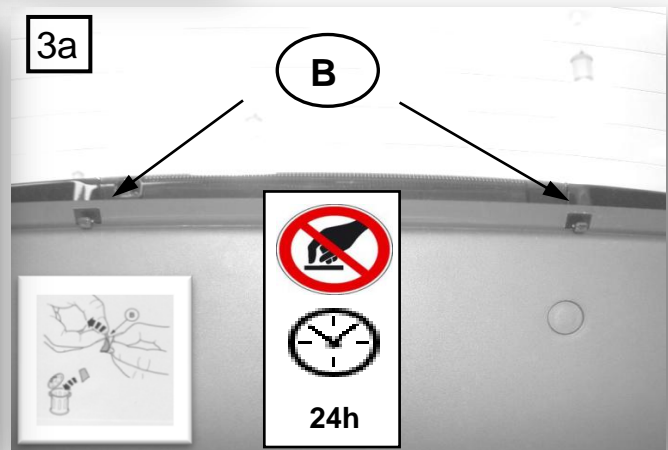

Sonniboy Alfa 159 5-door, Heckscheibe, Kleine Seitenscheibe, Tür hinten
2005 →
0078216ABC

E
↓ 2x

F
↓ 2x

G
↓ 2x

H
↓ 6x

I
↓ 1x