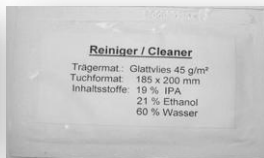

Sonniboy Alfa 159 5-door, Heckscheibe, Kleine Seitenscheibe, Tür hinten
2005 →
0078216ABC

E
↓ 2x

F
↓ 2x

G
↓ 2x

H
↓ 6x

I
↓ 1x