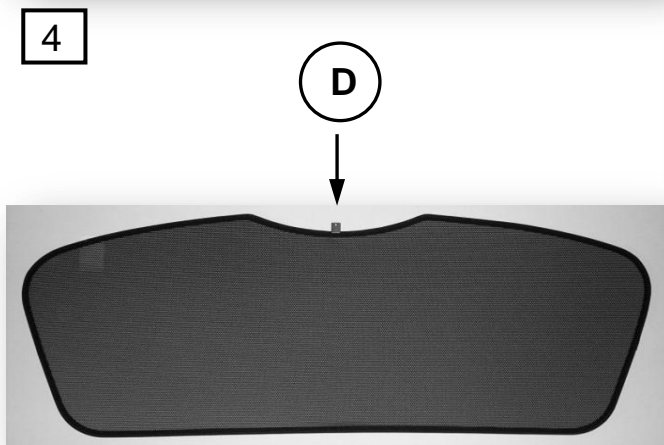

Sonniboy Alfa 159 5-door, Heckscheibe, Kleine Seitenscheibe, Tür hinten
2005 →
0078216ABC

E
↓ 2x

F
↓ 2x

G
↓ 2x

H
↓ 6x

I
↓ 1x