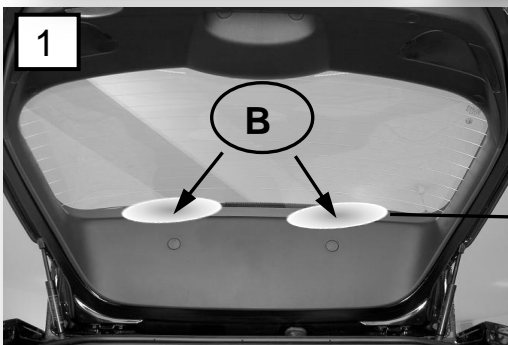

Sonniboy Alfa 159 5-door, Heckscheibe, Kleine Seitenscheibe, Tür hinten
2005 →
0078216ABC

E
↓ 2x

F
↓ 2x

G
↓ 2x

H
↓ 6x

I
↓ 1x