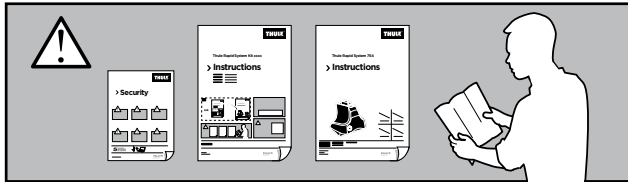

Thule Rapid System Kit 1502

> Instructions

TOYOTA Avensis, 4-dr Sedan, 09-

ISO 11154-E

141502

C.20121010
519-1502-01

Bring your life

thule.com