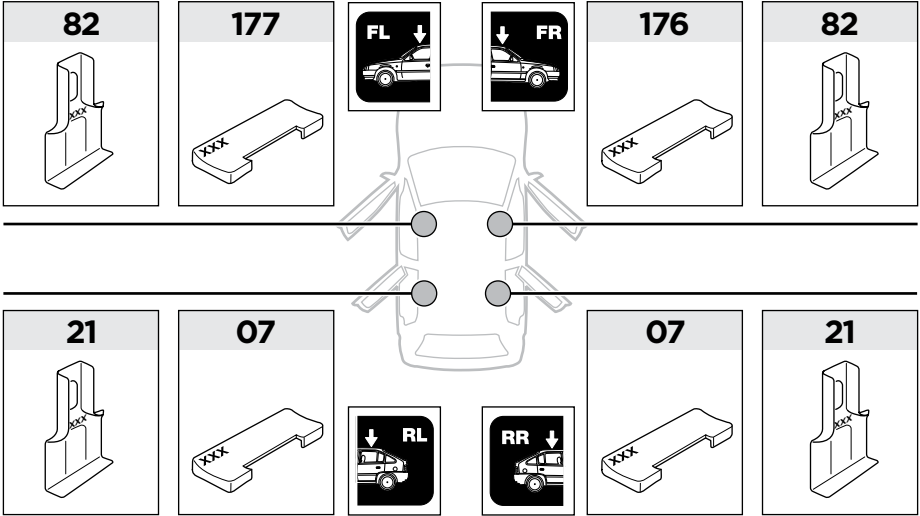

07 x2

176 x1

177 x1

21 x2

82 x2

x1

x1

1

	X (scale)	X (mm)	X (inch)
TOYOTA Avensis, 4-dr Sedan, 09-	38,5	1036	40 ³ / ₄

	Y (scale)	Y (mm)	Y (inch)
TOYOTA Avensis, 4-dr Sedan, 09-	36,5	1016	40

2

TOYOTA Avensis, 4-dr Sedan, 09-

3

	W (mm)	Z (mm)	W (inch)	Z (inch)
TOYOTA Avensis, 4-dr Sedan, 09-	260	600	10 1/4	23 5/8