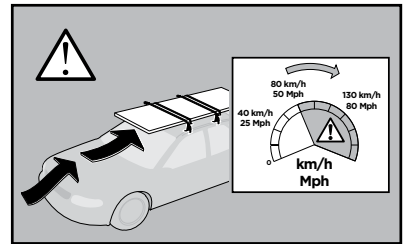

Thule Rapid System Kit 1502

> Instructions

TOYOTA Avensis, 4-dr Sedan, 09-

ISO 11154-E

141502

C.20121010
519-1502-01

Bring your life

thule.com