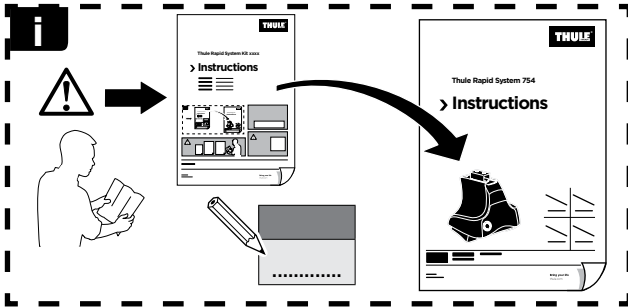

Thule Rapid System Kit 1502

> Instructions

TOYOTA Avensis, 4-dr Sedan, 09-

ISO 11154-E

141502

C.20121010
519-1502-01

Bring your life

thule.com