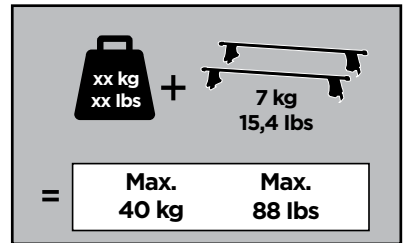

Thule Rapid System Kit 1502

> Instructions

TOYOTA Avensis, 4-dr Sedan, 09-

ISO 11154-E

141502

C.20121010
519-1502-01

Bring your life

thule.com