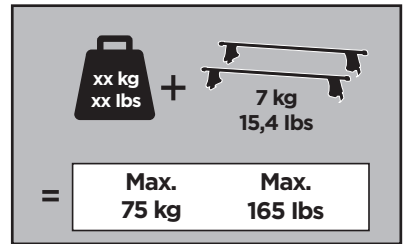

Thule Rapid System Kit 1263

> Instructions

JAGUAR XJ-Series, 4-dr Sedan, 02-08

ISO 11154-E

15 x4

450 x4

x1

x1

1

	X (scale)	X (mm)	X (inch)
JAGUAR XJ-Series, 4-dr Sedan, 02-08	40	1051	41 ³ / ₈

	Y (scale)	Y (mm)	Y (inch)
JAGUAR XJ-Series, 4-dr Sedan, 02-08	39	1041	41

2

JAGUAR XJ-Series, 4-dr Sedan, 02-08

3

	W (mm)	Z (mm)	W (inch)	Z (inch)
JAGUAR XJ-Series, 4-dr Sedan, 02-08	245	815	9 ⁵/₈	32 ¹/₈