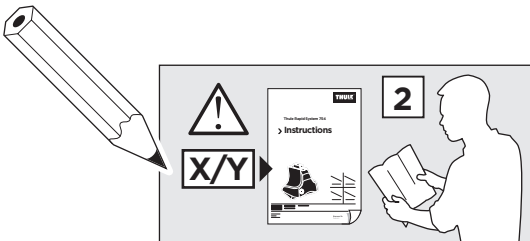

Thule Rapid System Kit 1263

> Instructions

JAGUAR XJ-Series, 4-dr Sedan, 02-08

ISO 11154-E

15 x4

450 x4

x1

x1

1

	X (scale)	X (mm)	X (inch)
JAGUAR XJ-Series, 4-dr Sedan, 02-08	40	1051	41 ³ / ₈

	Y (scale)	Y (mm)	Y (inch)
JAGUAR XJ-Series, 4-dr Sedan, 02-08	39	1041	41

2

JAGUAR XJ-Series, 4-dr Sedan, 02-08

3

	W (mm)	Z (mm)	W (inch)	Z (inch)
JAGUAR XJ-Series, 4-dr Sedan, 02-08	245	815	9 ⁵/₈	32 ¹/₈