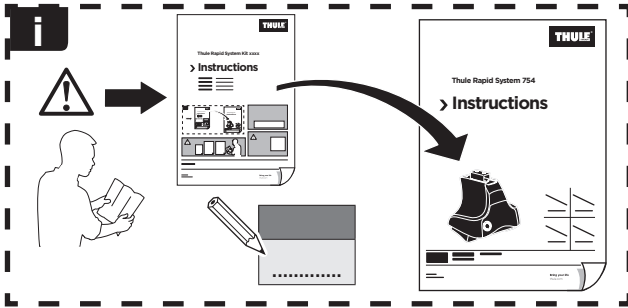

Thule Rapid System Kit 1263

> Instructions

JAGUAR XJ-Series, 4-dr Sedan, 02-08

ISO 11154-E

15 x4

450 x4

x1

x1

1

	X (scale)	X (mm)	X (inch)
JAGUAR XJ-Series, 4-dr Sedan, 02-08	40	1051	41 ³ / ₈

	Y (scale)	Y (mm)	Y (inch)
JAGUAR XJ-Series, 4-dr Sedan, 02-08	39	1041	41

2

JAGUAR XJ-Series, 4-dr Sedan, 02-08

3

	W (mm)	Z (mm)	W (inch)	Z (inch)
JAGUAR XJ-Series, 4-dr Sedan, 02-08	245	815	9 ⁵/₈	32 ¹/₈