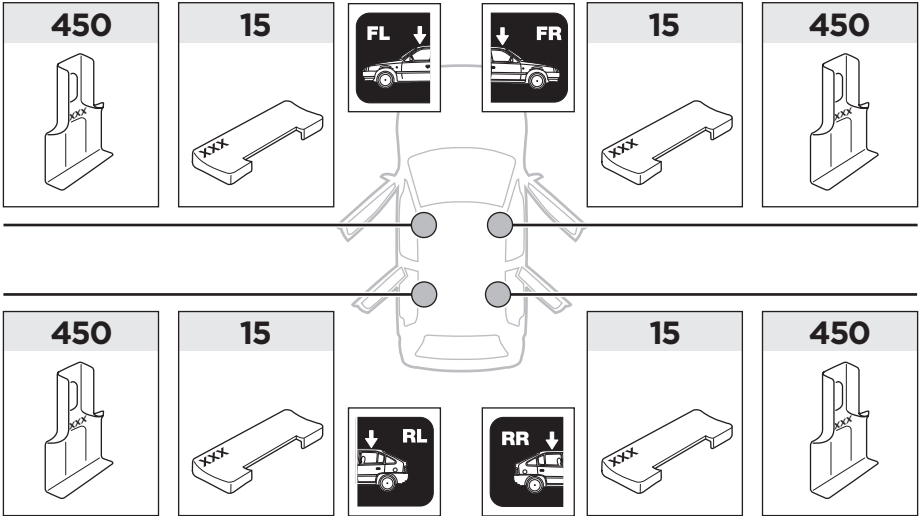

1

	X (scale)	X (mm)	X (inch)
JAGUAR XJ-Series, 4-dr Sedan, 02-08	40	1051	41 ³ / ₈

	Y (scale)	Y (mm)	Y (inch)
JAGUAR XJ-Series, 4-dr Sedan, 02-08	39	1041	41

2

JAGUAR XJ-Series, 4-dr Sedan, 02-08

3

	W (mm)	Z (mm)	W (inch)	Z (inch)
JAGUAR XJ-Series, 4-dr Sedan, 02-08	245	815	9 ⁵/₈	32 ¹/₈