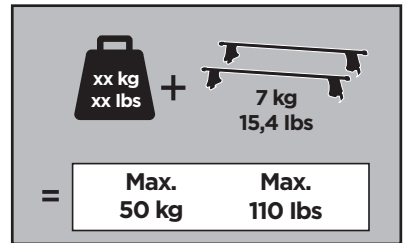

Thule Rapid System Kit 1291

> Instructions

KIA Carens, 5-dr MPV, 02-06

ISO 11154-E

141291

C.20130107
519-1291-01

Bring your life
thule.com

x1

x1

1

	X (scale)	X (mm)	X (inch)
KIA Carens, 5-dr MPV, 02-06	28,5	936	36 7/8

	Y (scale)	Y (mm)	Y (inch)
KIA Carens, 5-dr MPV, 02-06	27,5	926	36 1/2

2

KIA Carens, 5-dr MPV, 02-06

3

	W (mm)	Z (mm)	W (inch)	Z (inch)
KIA Carens, 5-dr MPV, 02-06	390	700	15 ³/₈	27 ¹/₂