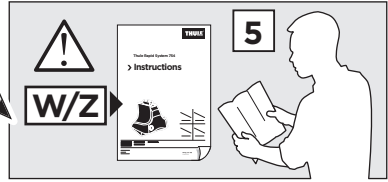

x1

1

	X (scale)	X (mm)	X (inch)
KIA Carens, 5-dr MPV, 02-06	28,5	936	36 7/8

	Y (scale)	Y (mm)	Y (inch)
KIA Carens, 5-dr MPV, 02-06	27,5	926	36 1/2

2

KIA Carens, 5-dr MPV, 02-06

3

	W (mm)	Z (mm)	W (inch)	Z (inch)
KIA Carens, 5-dr MPV, 02-06	390	700	15 ³/₈	27 ¹/₂