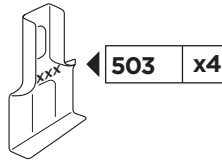

Thule Rapid System Kit 1291

> Instructions

KIA Carens, 5-dr MPV, 02-06

ISO 11154-E

141291

C.20130107
519-1291-01

Bring your life
thule.com

x1

x1

1

	X (scale)	X (mm)	X (inch)
KIA Carens, 5-dr MPV, 02-06	28,5	936	36 7/8

	Y (scale)	Y (mm)	Y (inch)
KIA Carens, 5-dr MPV, 02-06	27,5	926	36 1/2

2

KIA Carens, 5-dr MPV, 02-06

3

	W (mm)	Z (mm)	W (inch)	Z (inch)
KIA Carens, 5-dr MPV, 02-06	390	700	15 ³/₈	27 ¹/₂