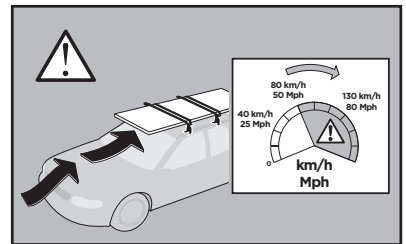

Thule Rapid System Kit 1291

> Instructions

KIA Carens, 5-dr MPV, 02-06

ISO 11154-E

141291

C.20130107
519-1291-01

Bring your life
thule.com