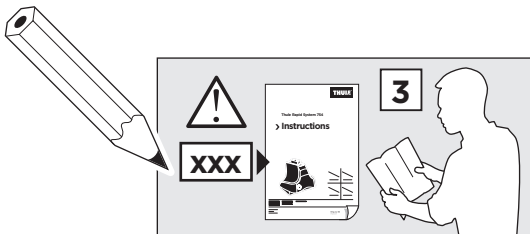

x1

1

	X (scale)	X (mm)	X (inch)
KIA Carens, 5-dr MPV, 02-06	28,5	936	36 7/8

	Y (scale)	Y (mm)	Y (inch)
KIA Carens, 5-dr MPV, 02-06	27,5	926	36 1/2

2

KIA Carens, 5-dr MPV, 02-06

3

	W (mm)	Z (mm)	W (inch)	Z (inch)
KIA Carens, 5-dr MPV, 02-06	390	700	15 ³/₈	27 ¹/₂