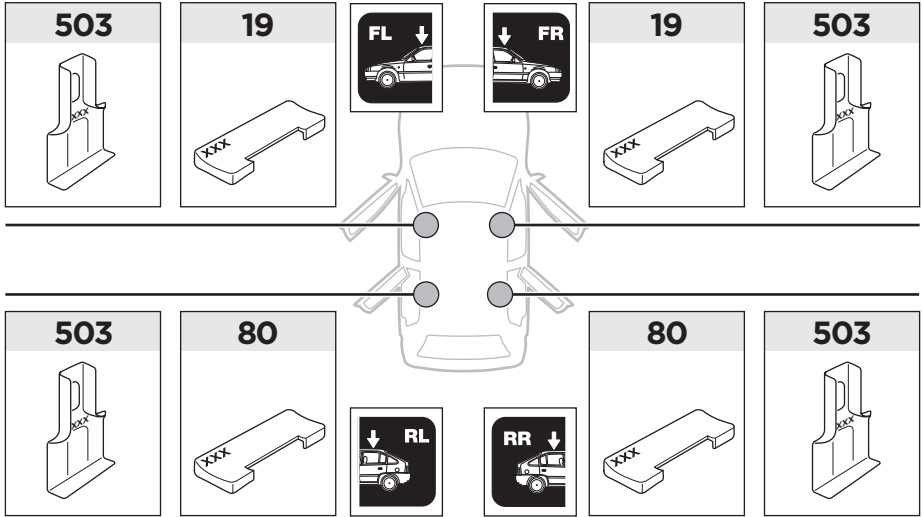

x1

1

	X (scale)	X (mm)	X (inch)
KIA Carens, 5-dr MPV, 02-06	28,5	936	36 7/8

	Y (scale)	Y (mm)	Y (inch)
KIA Carens, 5-dr MPV, 02-06	27,5	926	36 1/2

2

KIA Carens, 5-dr MPV, 02-06

3

	W (mm)	Z (mm)	W (inch)	Z (inch)
KIA Carens, 5-dr MPV, 02-06	390	700	15 ³/₈	27 ¹/₂