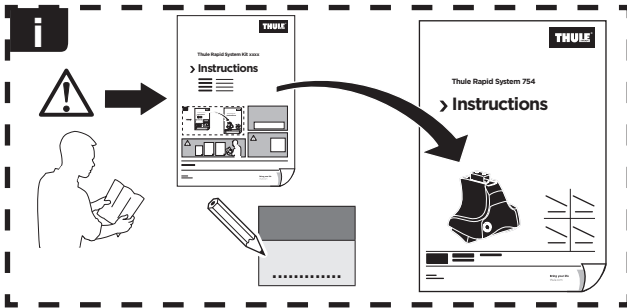

Thule Rapid System Kit 1291

> Instructions

KIA Carens, 5-dr MPV, 02-06

ISO 11154-E

141291

C.20130107
519-1291-01

Bring your life
thule.com

x1

x1

1

	X (scale)	X (mm)	X (inch)
KIA Carens, 5-dr MPV, 02-06	28,5	936	36 7/8

	Y (scale)	Y (mm)	Y (inch)
KIA Carens, 5-dr MPV, 02-06	27,5	926	36 1/2

2

KIA Carens, 5-dr MPV, 02-06

3

	W (mm)	Z (mm)	W (inch)	Z (inch)
KIA Carens, 5-dr MPV, 02-06	390	700	15 ³/₈	27 ¹/₂